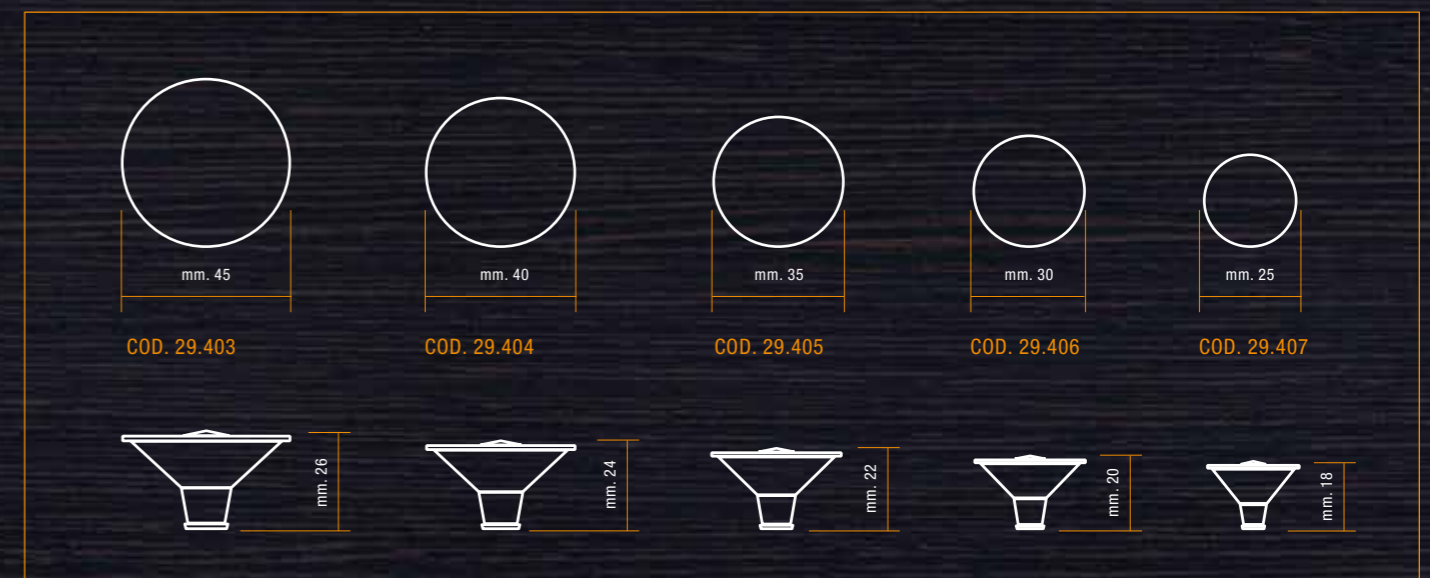

- Cromo lucido - FINITURA 29
- Polished chrome - FINISHING 29

La serie IMPERIAL, realizzata in ottone, è impreziosita da un grande cristallo conico trasparente che rende il pomolo unico e prestigioso e distingue in modo inconfondibile il mobile al quale viene applicato.

The IMPERIAL series, is a brass-line made precious with a big conic transparent crystal that returns the knob unique and prestigious and distinguishes in unequivocal way the piece of furniture to which it is applied.