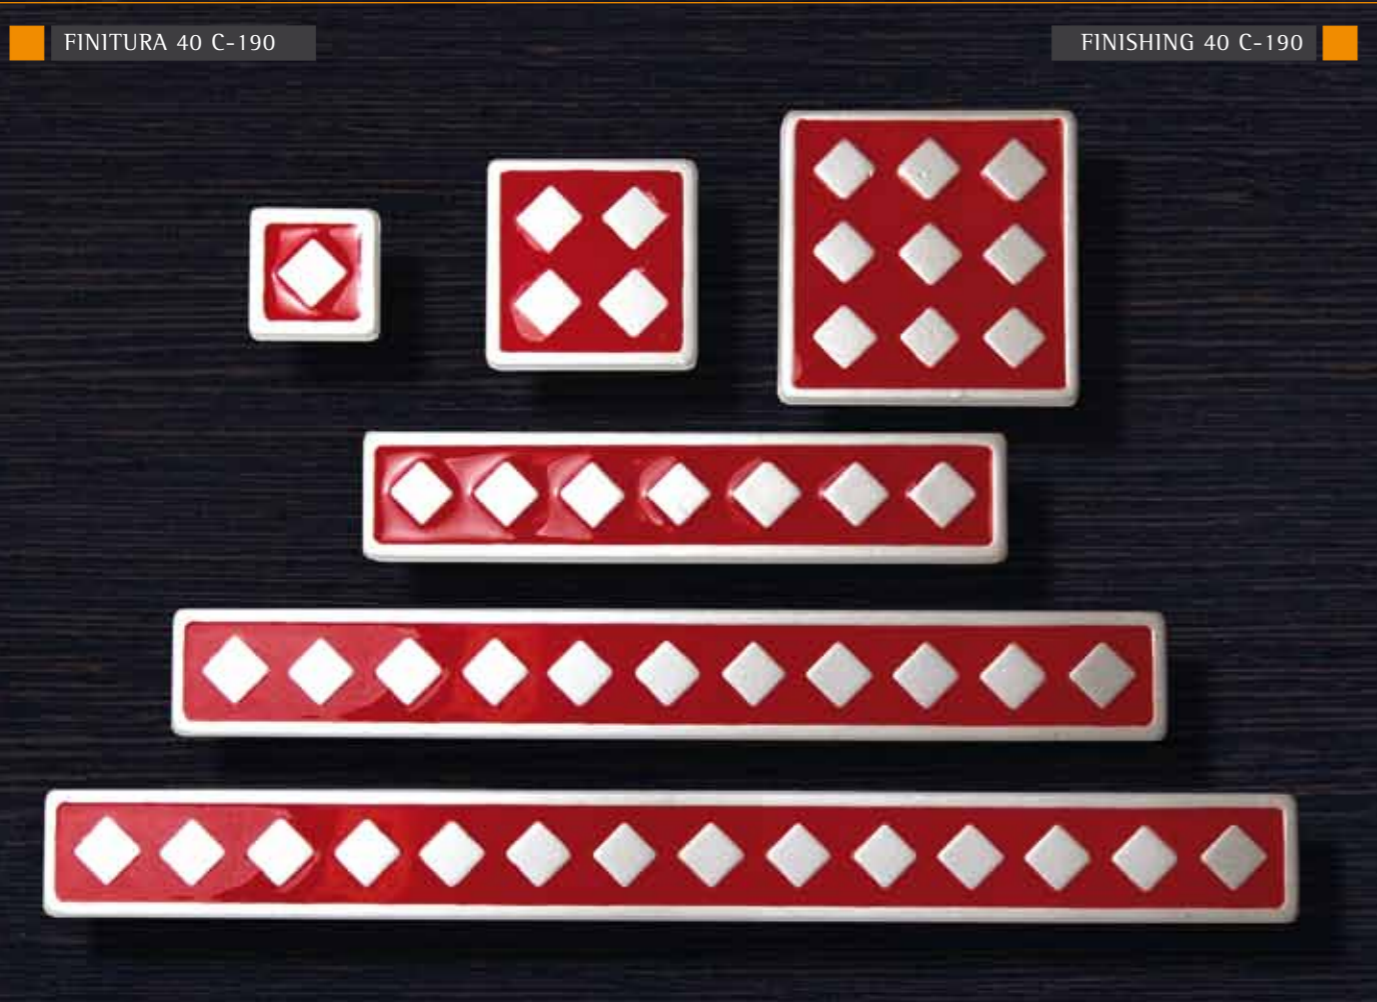

La serie DIAMANTE, realizzata in Zama, è caratterizzata dalle forme geometriche e da uno stile che, grazie alla vasta gamma di combinazioni e di finiture disponibili, si adatta sia al mobile classico sia a quello moderno.

A richiesta è possibile creare modelli personalizzati con smalti colorati indicati dal cliente.

The DIAMANTE series, realized in zama, shapen in geometric forms and with a style that fits with every kind of furniture both classic or modern, thanks to its large range of combinations and finishings.

On request it is possible to create personalized models with colourful enamels chosen by the client.

VARIANTI SMALTATE SU BASE NICKEL LUCIDO (FIN. 38) ENAMEL SERIES ON POLISHED NICKEL BASE

varianti smaltate - enamel series